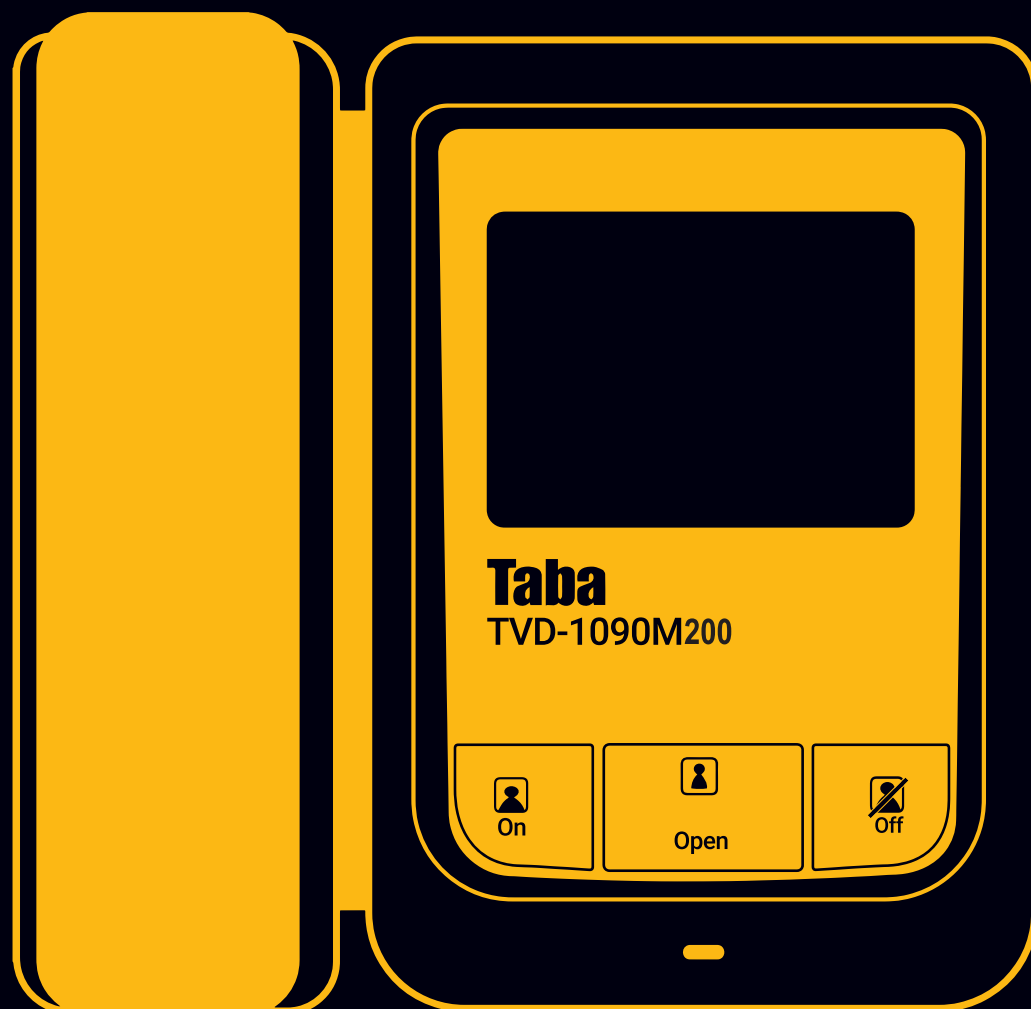

ابعاد و وزن مانیتور های درب بازکن
تصویری رنگی تابا

عرض : ۲۹۹ میلیمتر

طول : ۲۰۰/۵ میلیمتر

عمق : ۳۲/۵ میلیمتر

مانیتور درب بازکن تصویری رنگی تابا : TVD-1910

| وزن مانیتور | طول | عرض | عمق |
|-------------|---------|--------|--------|
| ۱۴۹۰ گرم | ۲۰۰/۵mm | ۲۹۹ mm | ۳۲/۵mm |

عرض : ۲۵۲ میلیمتر

طول : ۱۷۰ میلیمتر

عمق : ۵۸ میلیمتر

مانیتور درب بازکن تصویری رنگی تابا : TVD-1035

| وزن مانیتور | طول | عرض | عمق |
|-------------|--------|--------|-------|
| ۶۶۵ گرم | ۱۷۰ mm | ۲۵۲ mm | ۵۸ mm |

عرض : ۲۰۵ میلیمتر

طول : ۲۰۰ میلیمتر

↙ عمق : ۶۰ میلیمتر

مانیتور درب بازکن تصویری رنگی تابا : TVD-1090M200

| وزن مانیتور | طول | عرض | عمق |
|-------------|--------|--------|-------|
| ۸۲۷ گرم | ۲۰۰ mm | ۲۰۵ mm | ۶۰ mm |

عرض : ۲۰۰ میلیمتر

طول : ۲۲۰ میلیمتر

عمق : ۶۵ میلیمتر

مانیتور درب بازکن تصویری رنگی تابا : TVD-1040M200

| وزن مانیتور | طول | عرض | عمق |
|-------------|--------|--------|-------|
| ۷۹۶ گرم | ۲۲۰ mm | ۲۰۰ mm | ۶۵ mm |