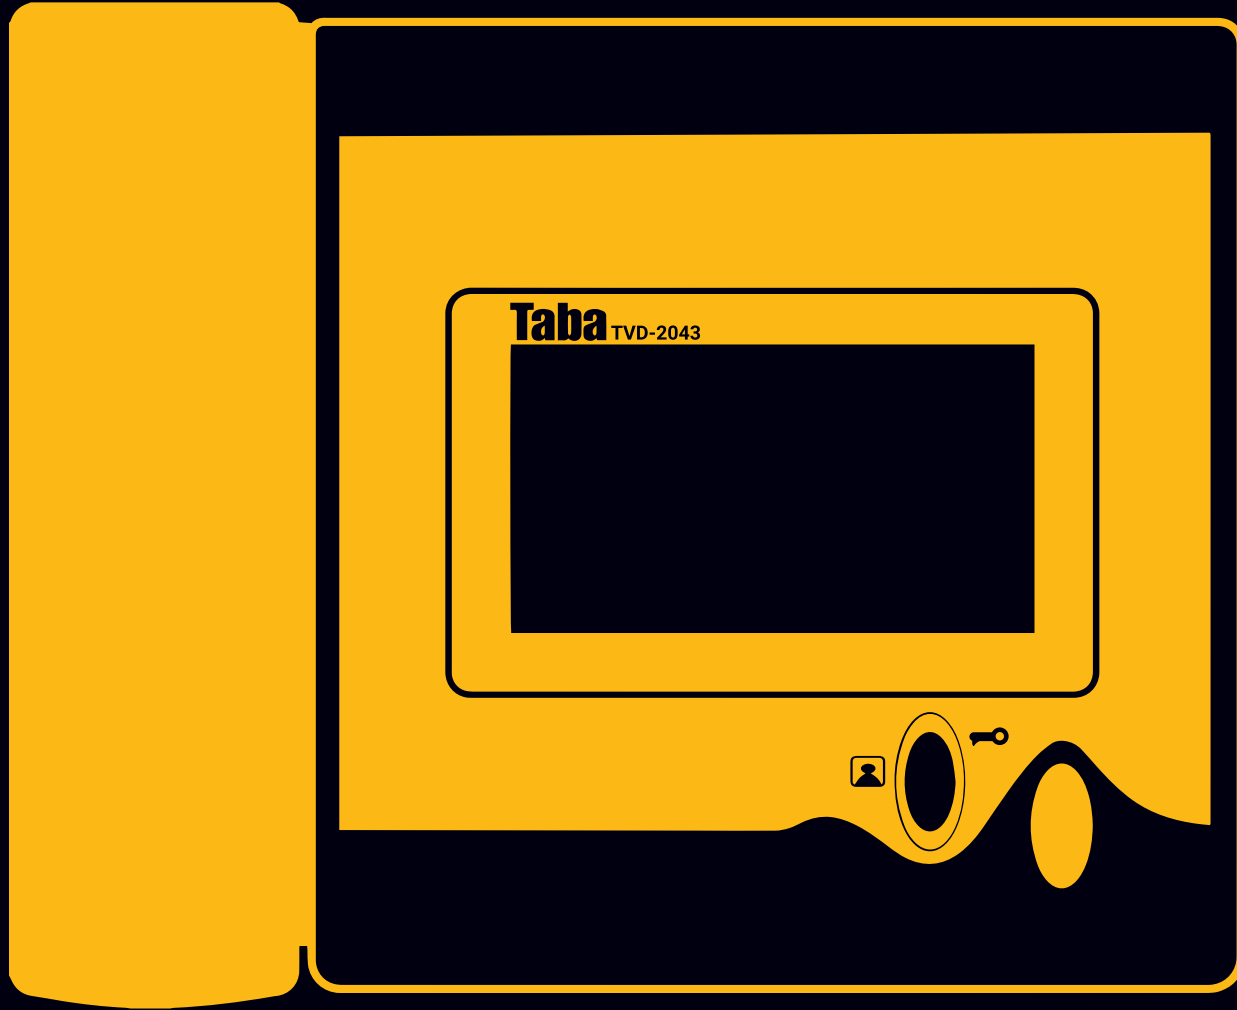

ابعاد و وزن مانیتور های درب بازکن
تصویری رنگی تابا

عرض : ۲۹۹ میلیمتر

طول : ۲۰۰/۵ میلیمتر

عمق : ۳۲/۵ میلیمتر

مانیتور درب بازکن تصویری رنگی تابا : TVD-1910

| وزن مانیتور | طول | عرض | عمق |
|-------------|---------|--------|--------|
| ۱۴۹۰ گرم | ۲۰۰/۵mm | ۲۹۹ mm | ۳۲/۵mm |

عرض : ۲۰۰ میلیمتر

طول : ۲۲۰ میلیمتر

عمق : ۶۵ میلیمتر

مانیتور درب بازکن تصویری رنگی تابا : TVD-1040M200

| وزن مانیتور | طول | عرض | عمق |
|-------------|--------|--------|-------|
| ۷۹۶ گرم | ۲۲۰ mm | ۲۰۰ mm | ۶۵ mm |

عرض : ۹۵ میلی‌متر

طول : ۲۴۵ میلی‌متر

عمق : ۶۰ میلی‌متر

مانیتور درب بازکن تصویری رنگی تابا : TVD-1024

| وزن مانیتور | طول | عرض | عمق |
|-------------|--------|-------|-------|
| ۴۵۸ گرم | ۲۴۵ mm | ۹۵ mm | ۶۰ mm |

عرض : ۲۲۵ میلی‌متر

طول : ۱۸۵ میلی‌متر

عمق : ۵۵ میلی‌متر

مانیتور درب بازکن تصویری رنگی تابا : TVD-2043

| وزن مانیتور | طول | عرض | عمق |
|-------------|--------|--------|-------|
| ۶۸۴ گرم | ۱۸۵ mm | ۲۲۵ mm | ۵۵ mm |